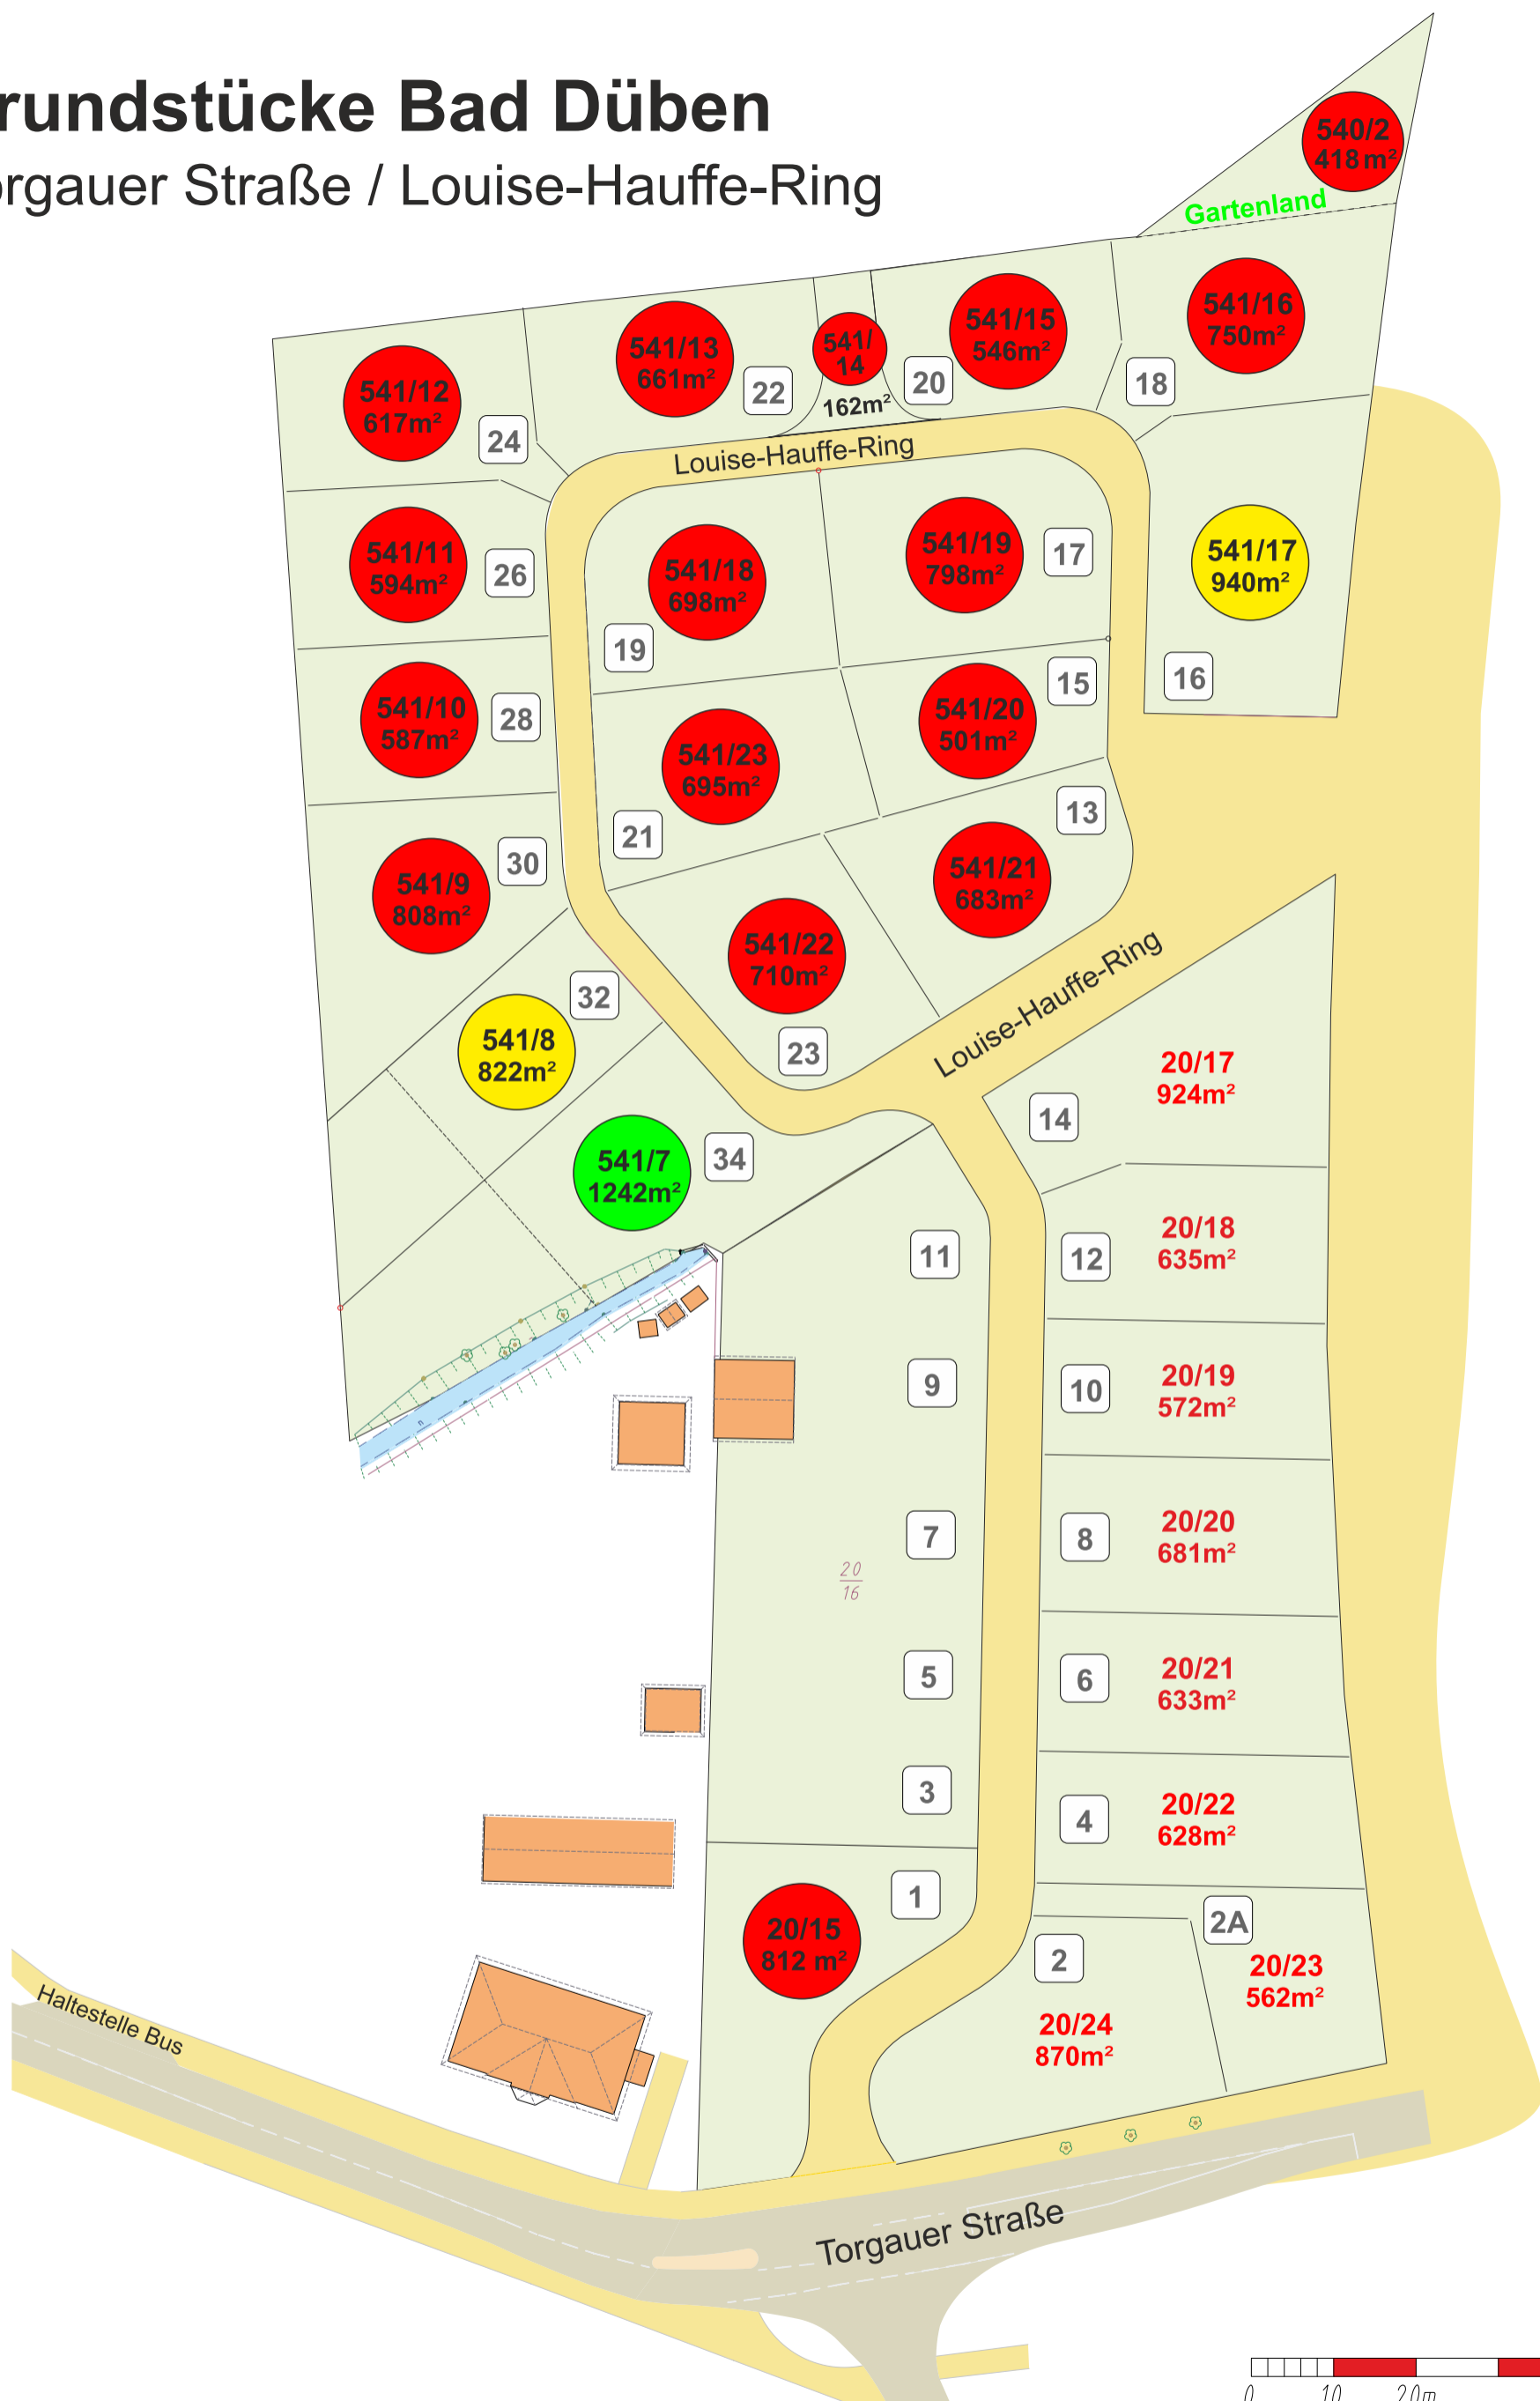

Grundstücke Bad Düben

Torgauer Straße / Louise-Hauffe-Ring

● verfügbar ● reserviert ● verkauft

Flächengrößenangaben sind ca.-Werte