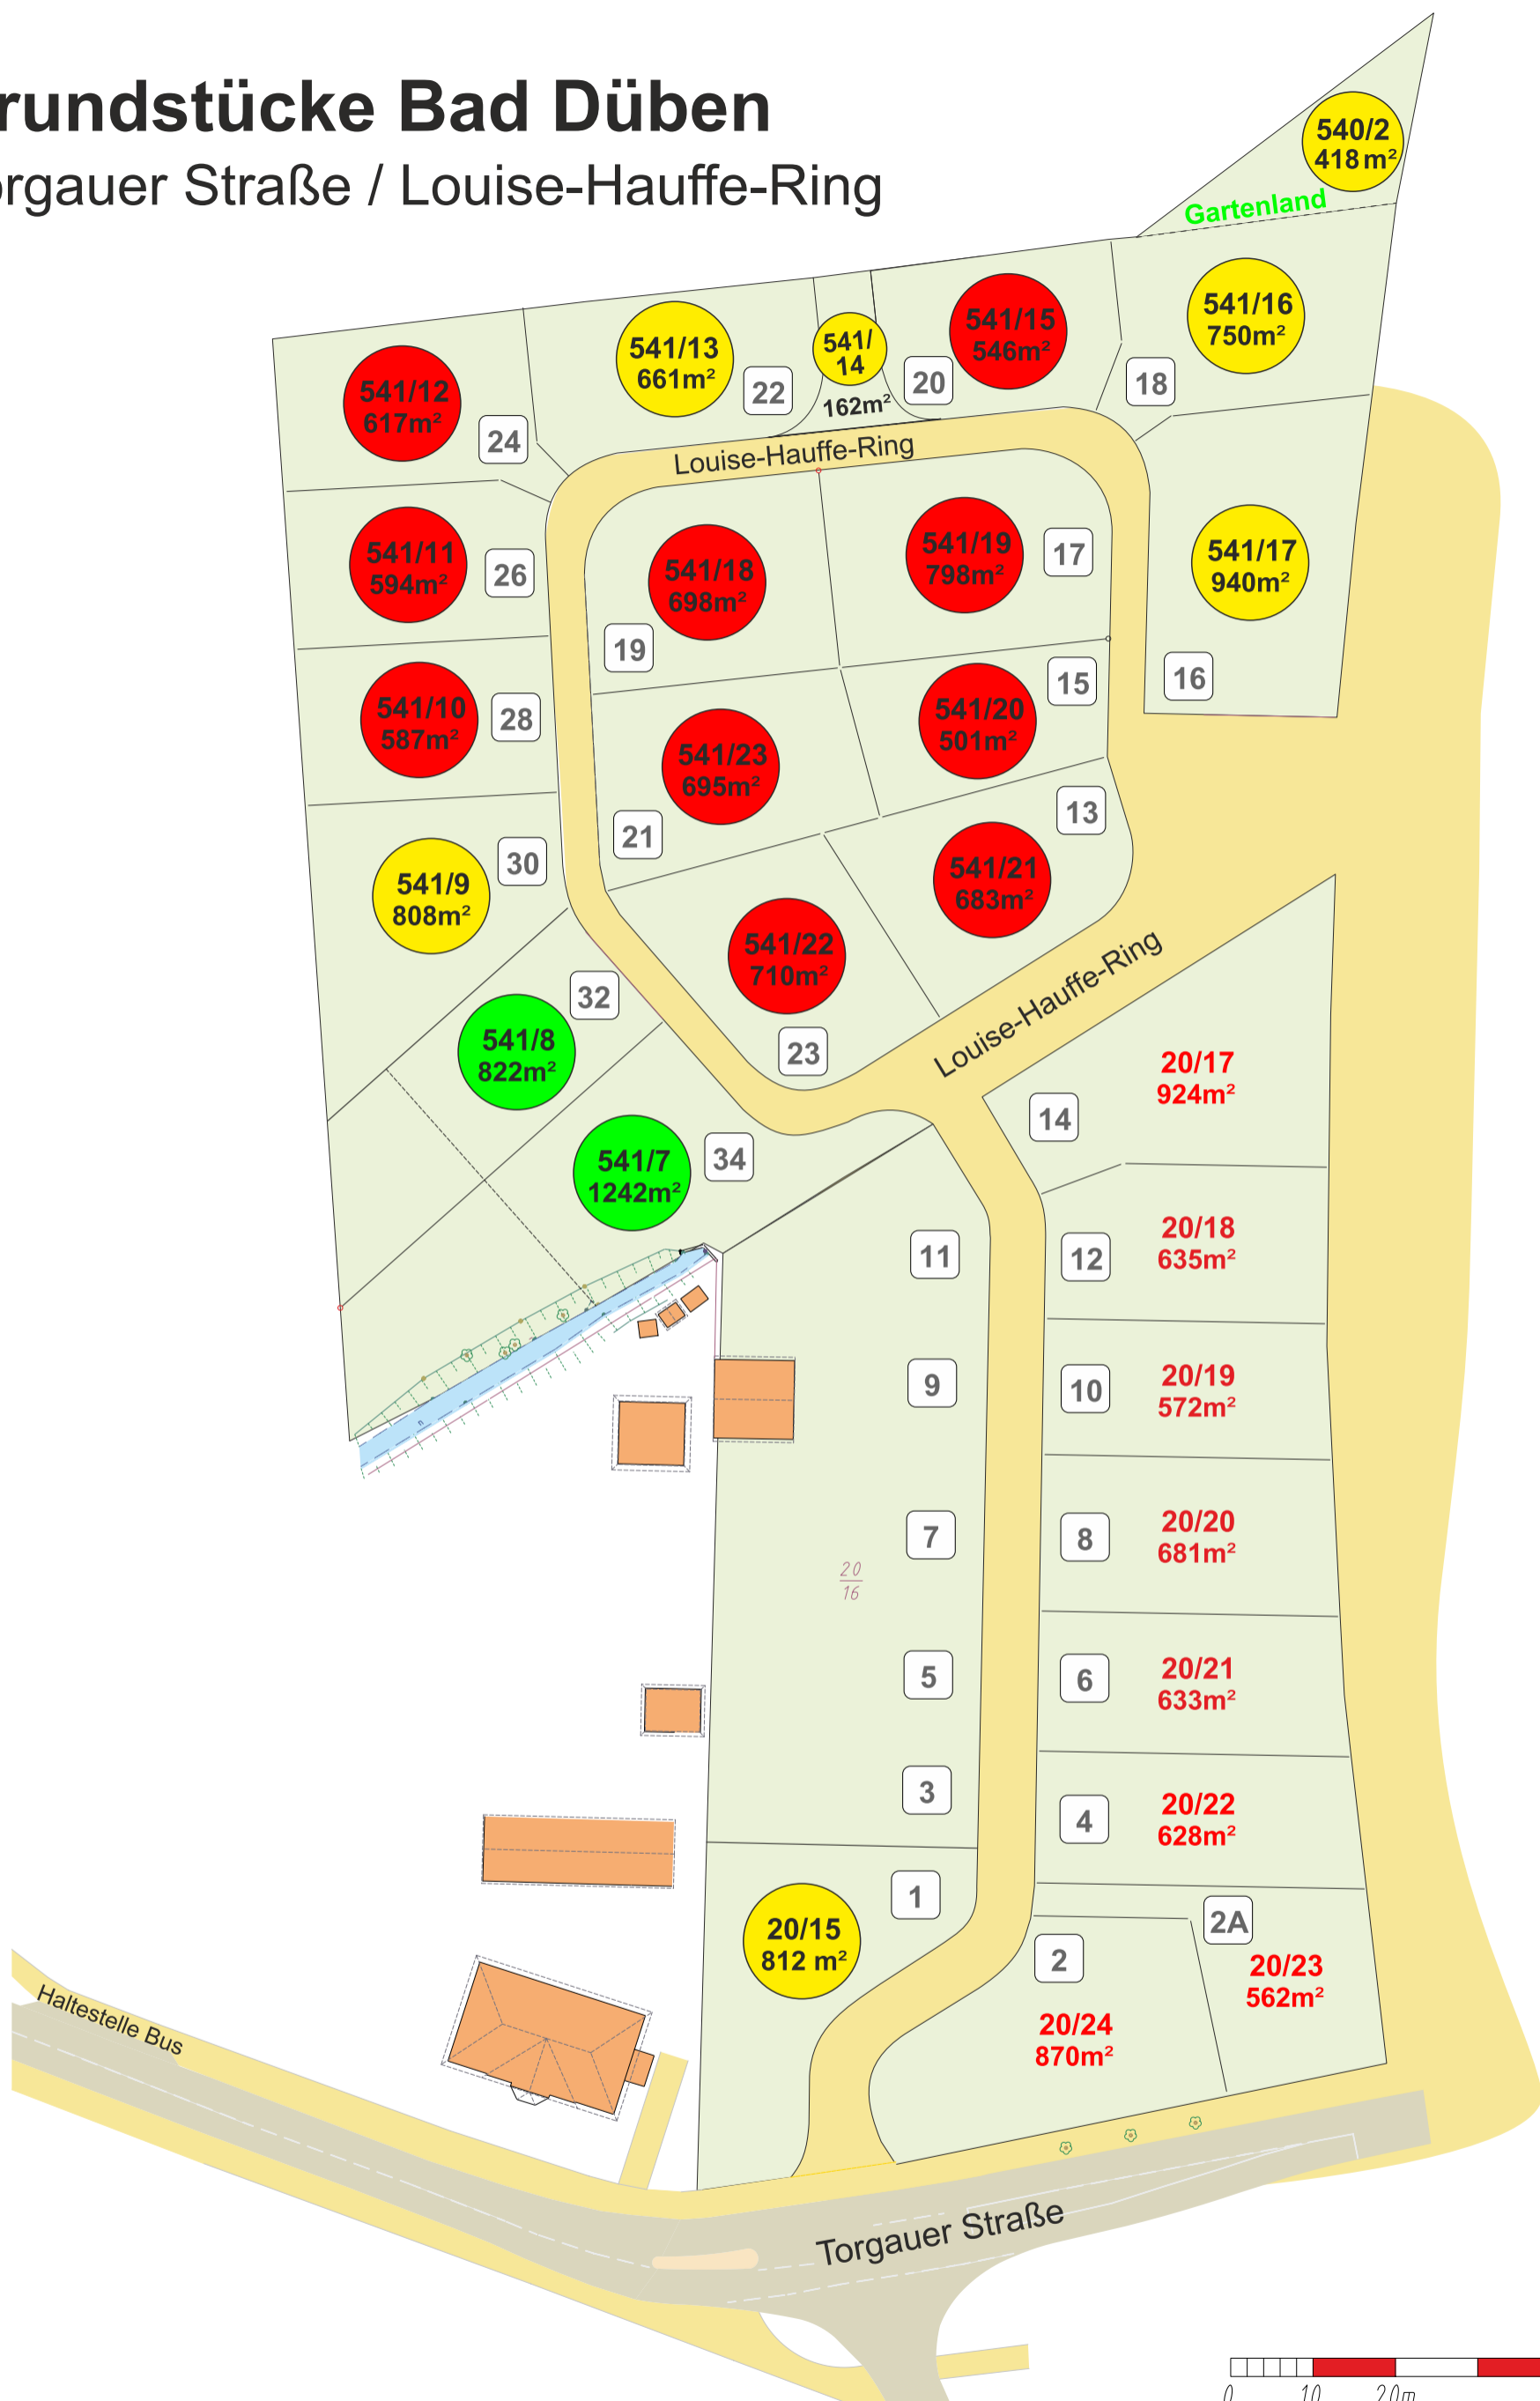

Grundstücke Bad Düben

Torgauer Straße / Louise-Hauße-Ring

● verfügbar ● reserviert ● verkauft

Flächengrößenangaben sind ca.-Werte