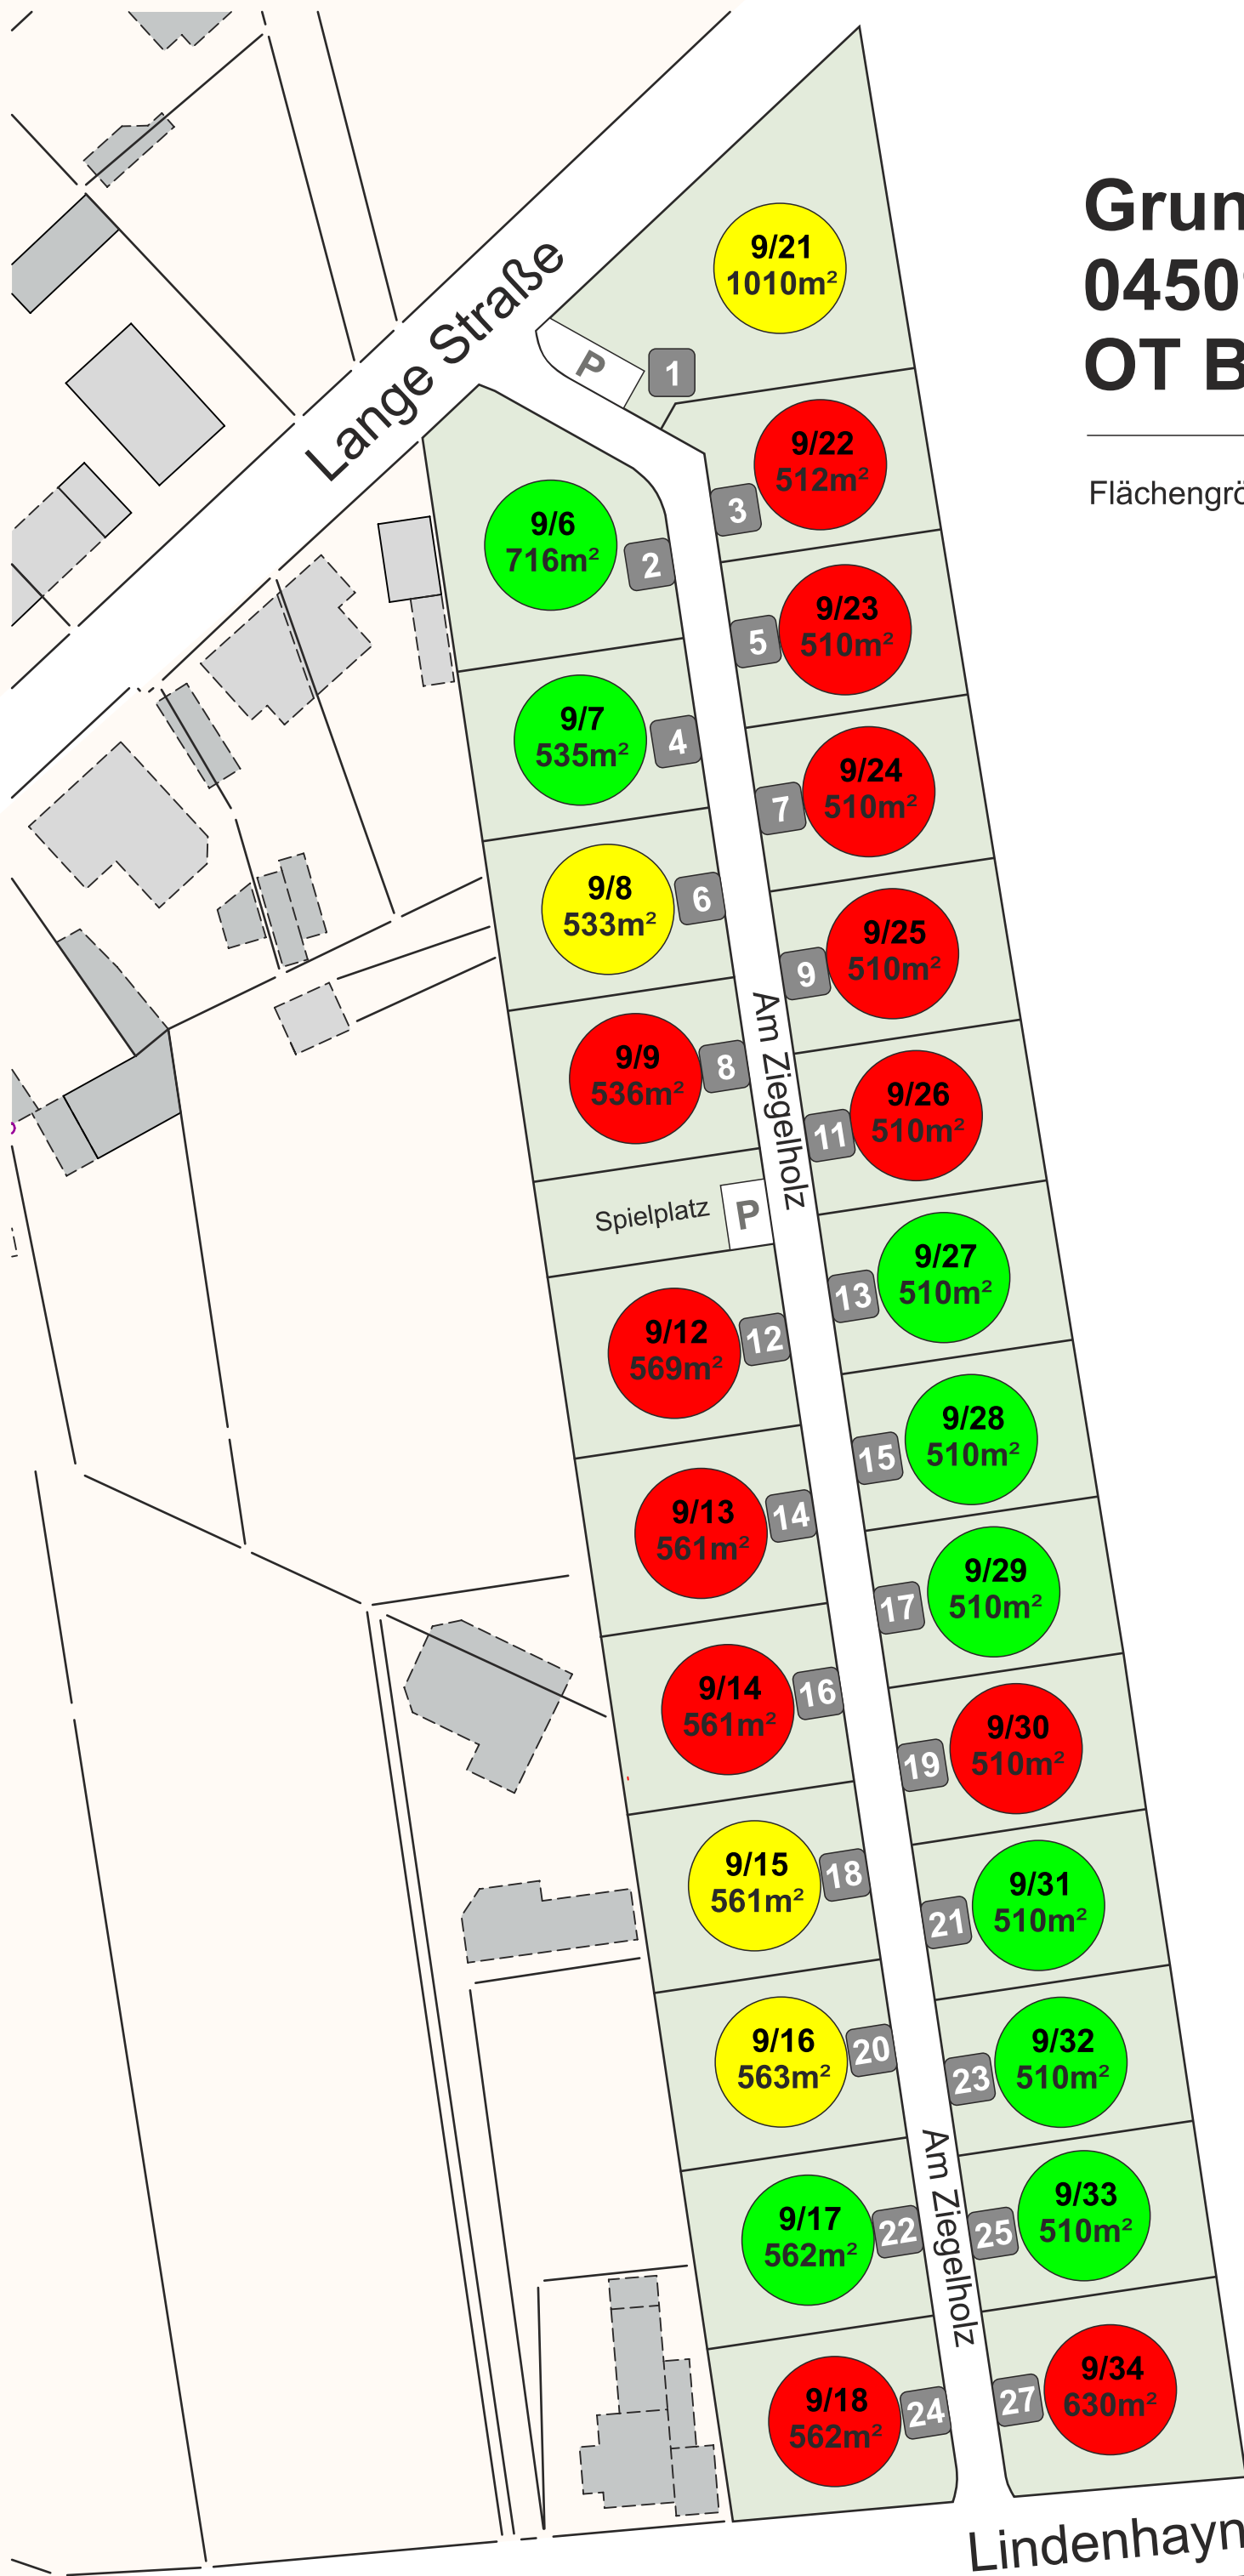

# Grundstücke 04509 Schönwölkau OT Brinnis

Flächengrößenangaben sind ca.-Werte

- verfügbar
- reserviert
- verkauft
- Haus-Nr.

Lindenhayner Straße