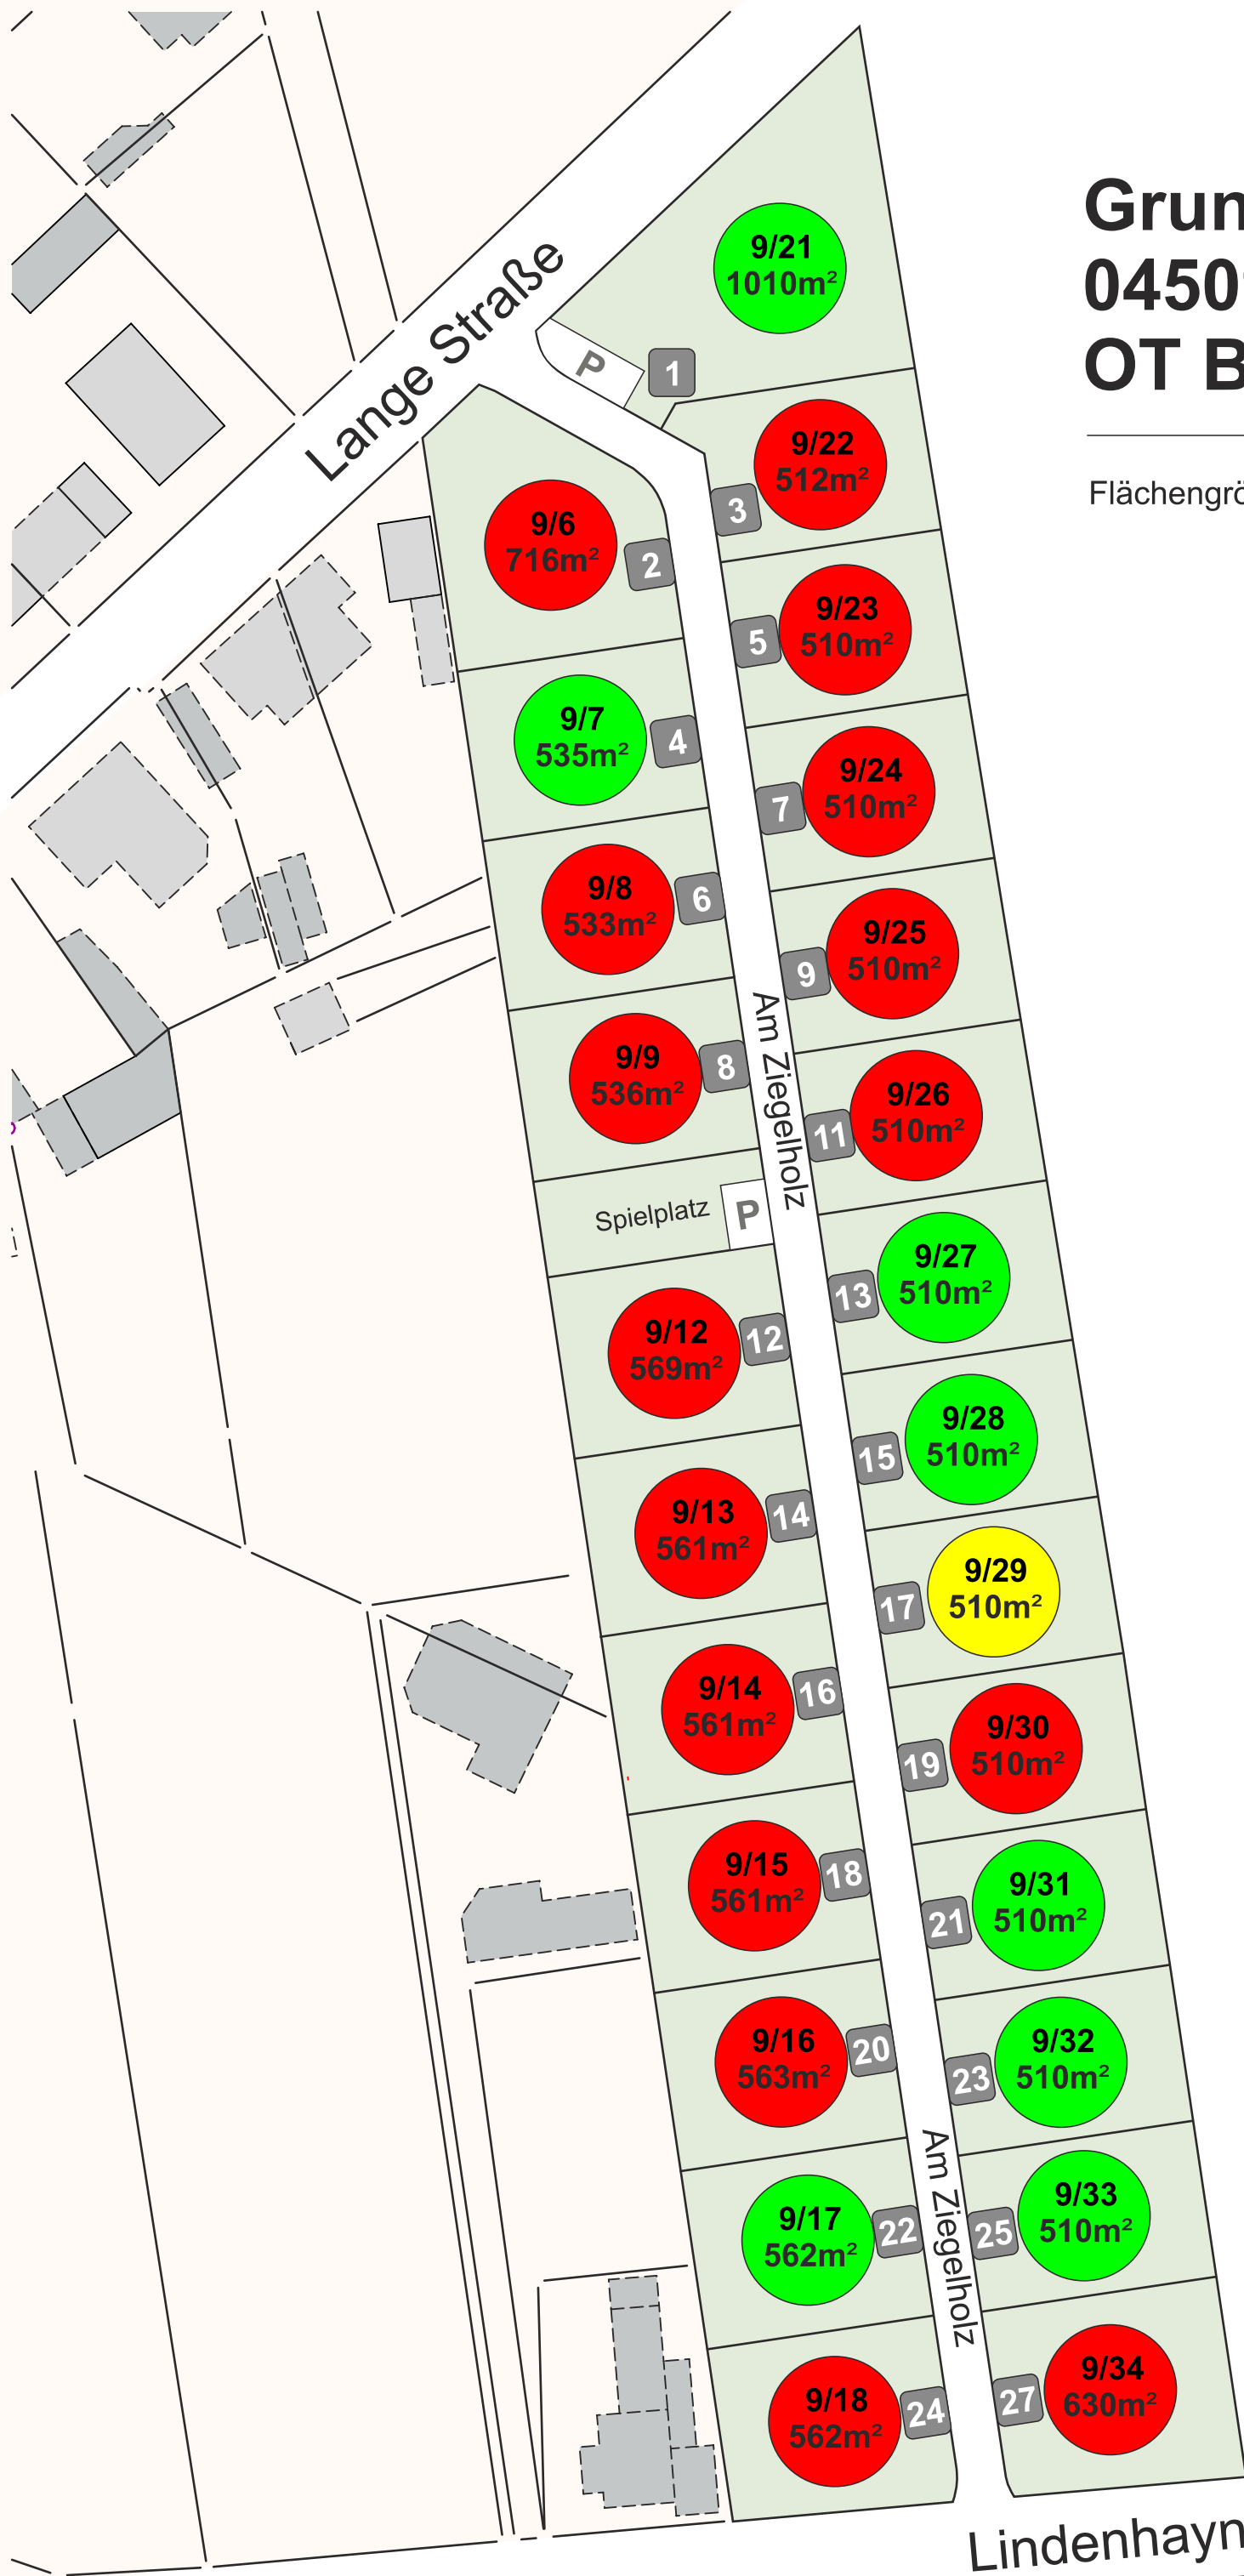

Grundstücke 04509 Schönwölkau OT Brinnis

Flächengrößenangaben sind ca.-Werte

- verfügbar
- reserviert
- verkauft
- Haus-Nr.

Lindenhayner Straße