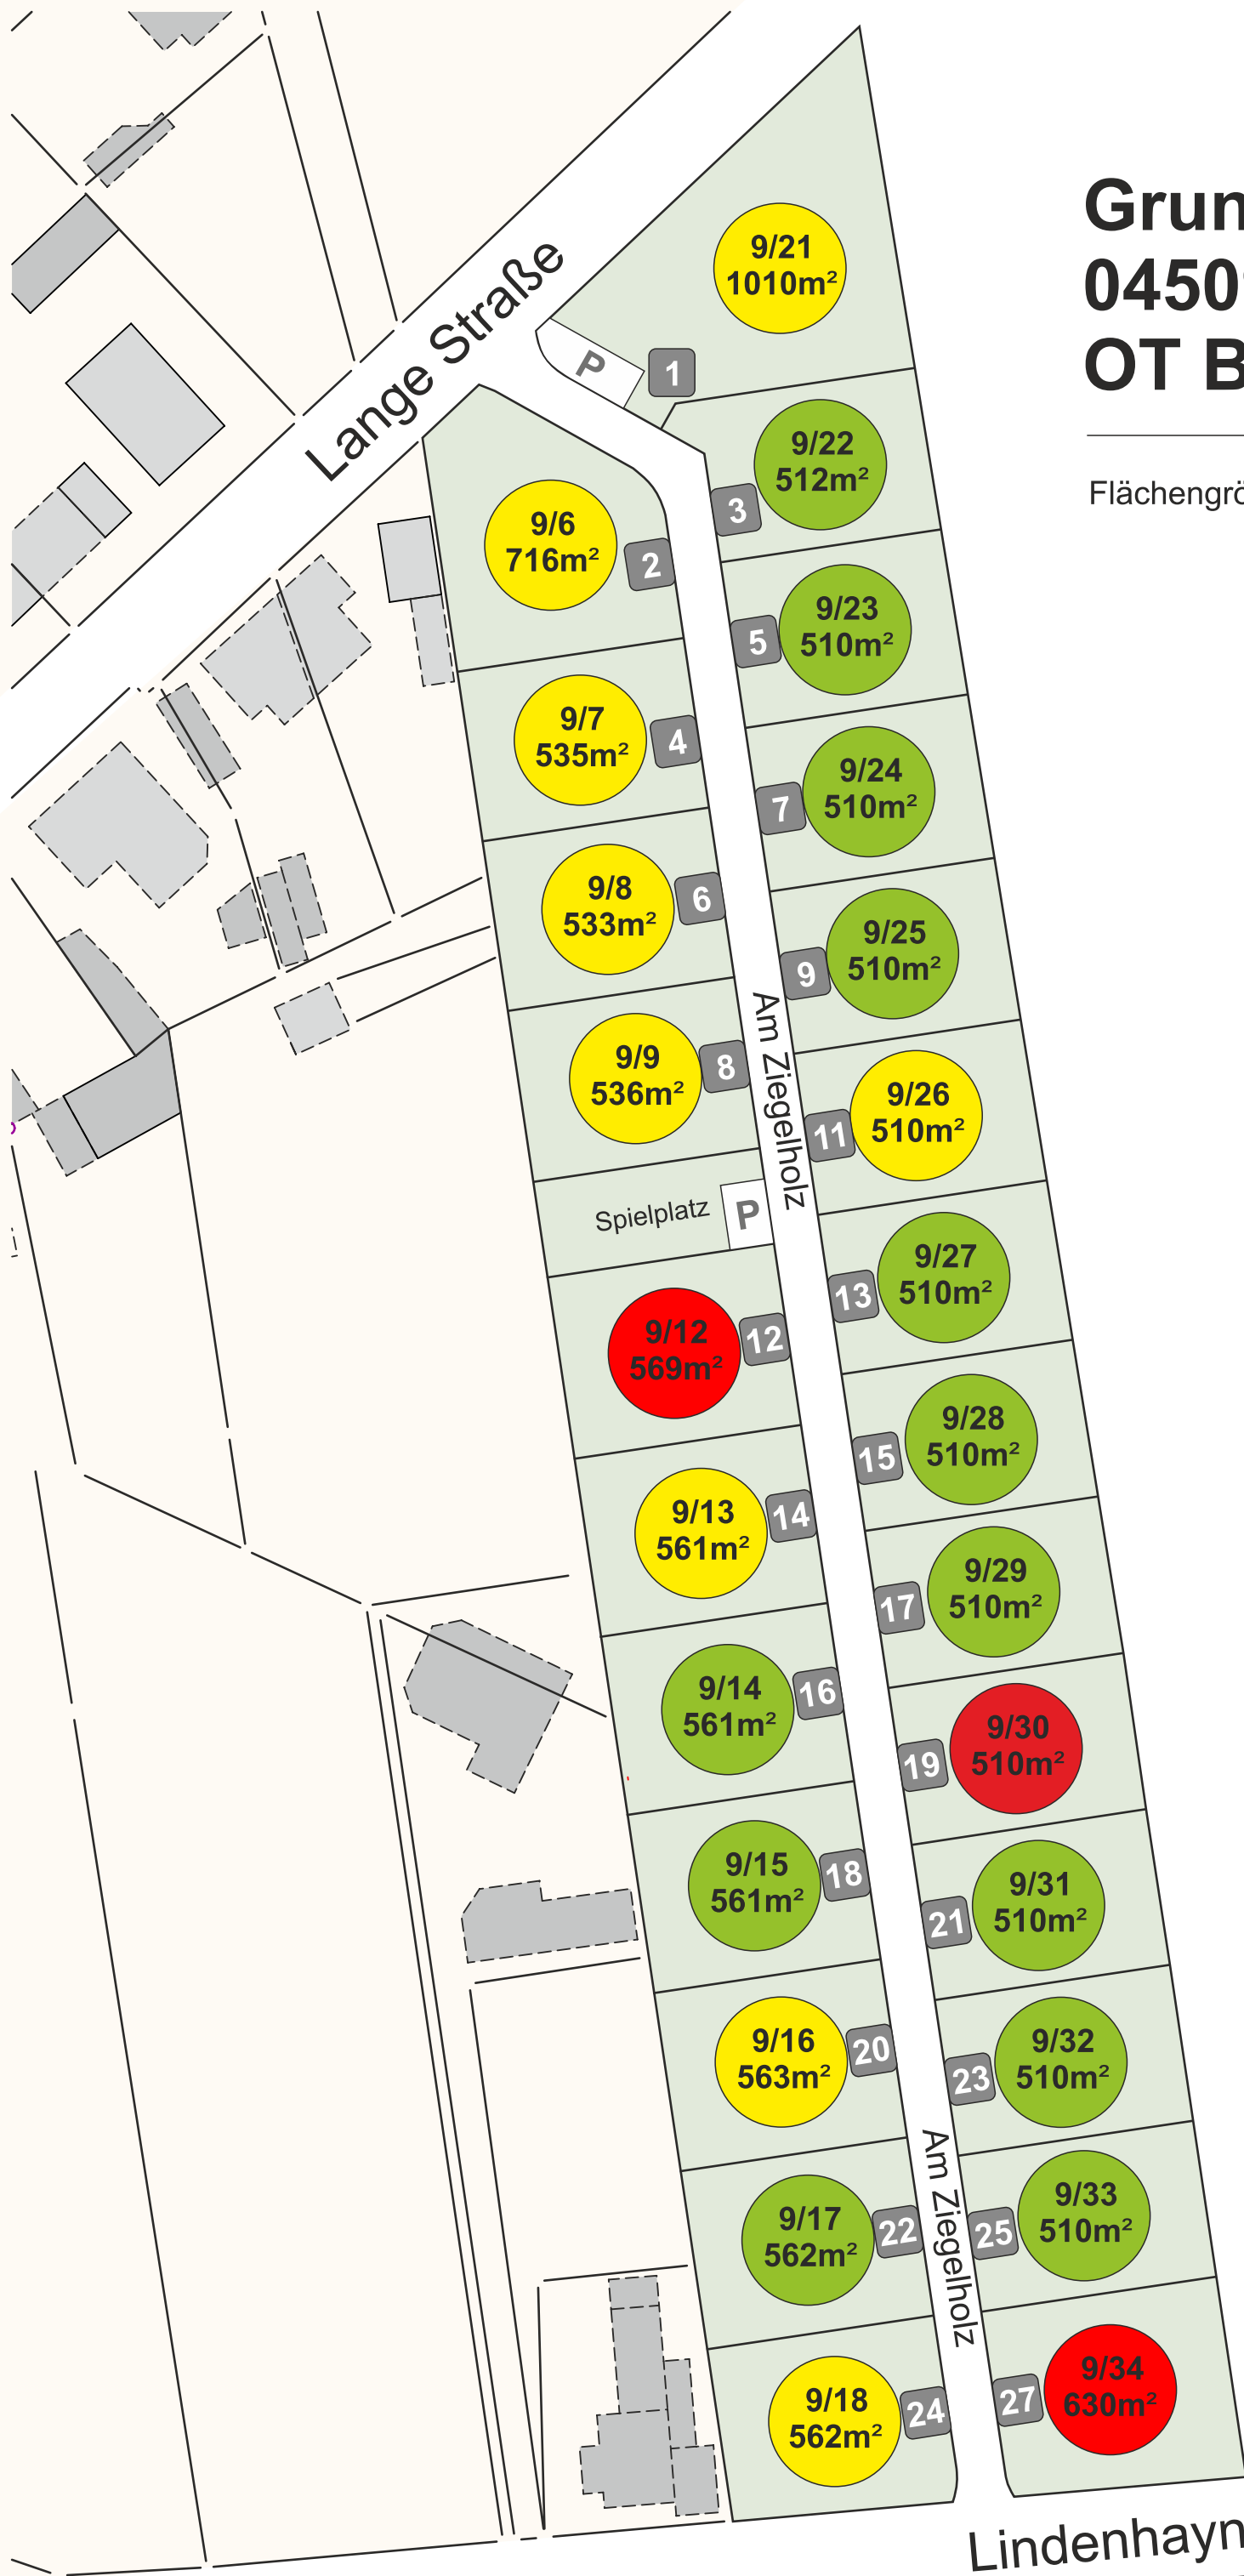

Grundstücke 04509 Schönwölkau OT Brinnis

Flächengrößenangaben sind ca.-Werte

- verfügbar
- reserviert
- verkauft
- Haus-Nr.

Lindenhayner Straße