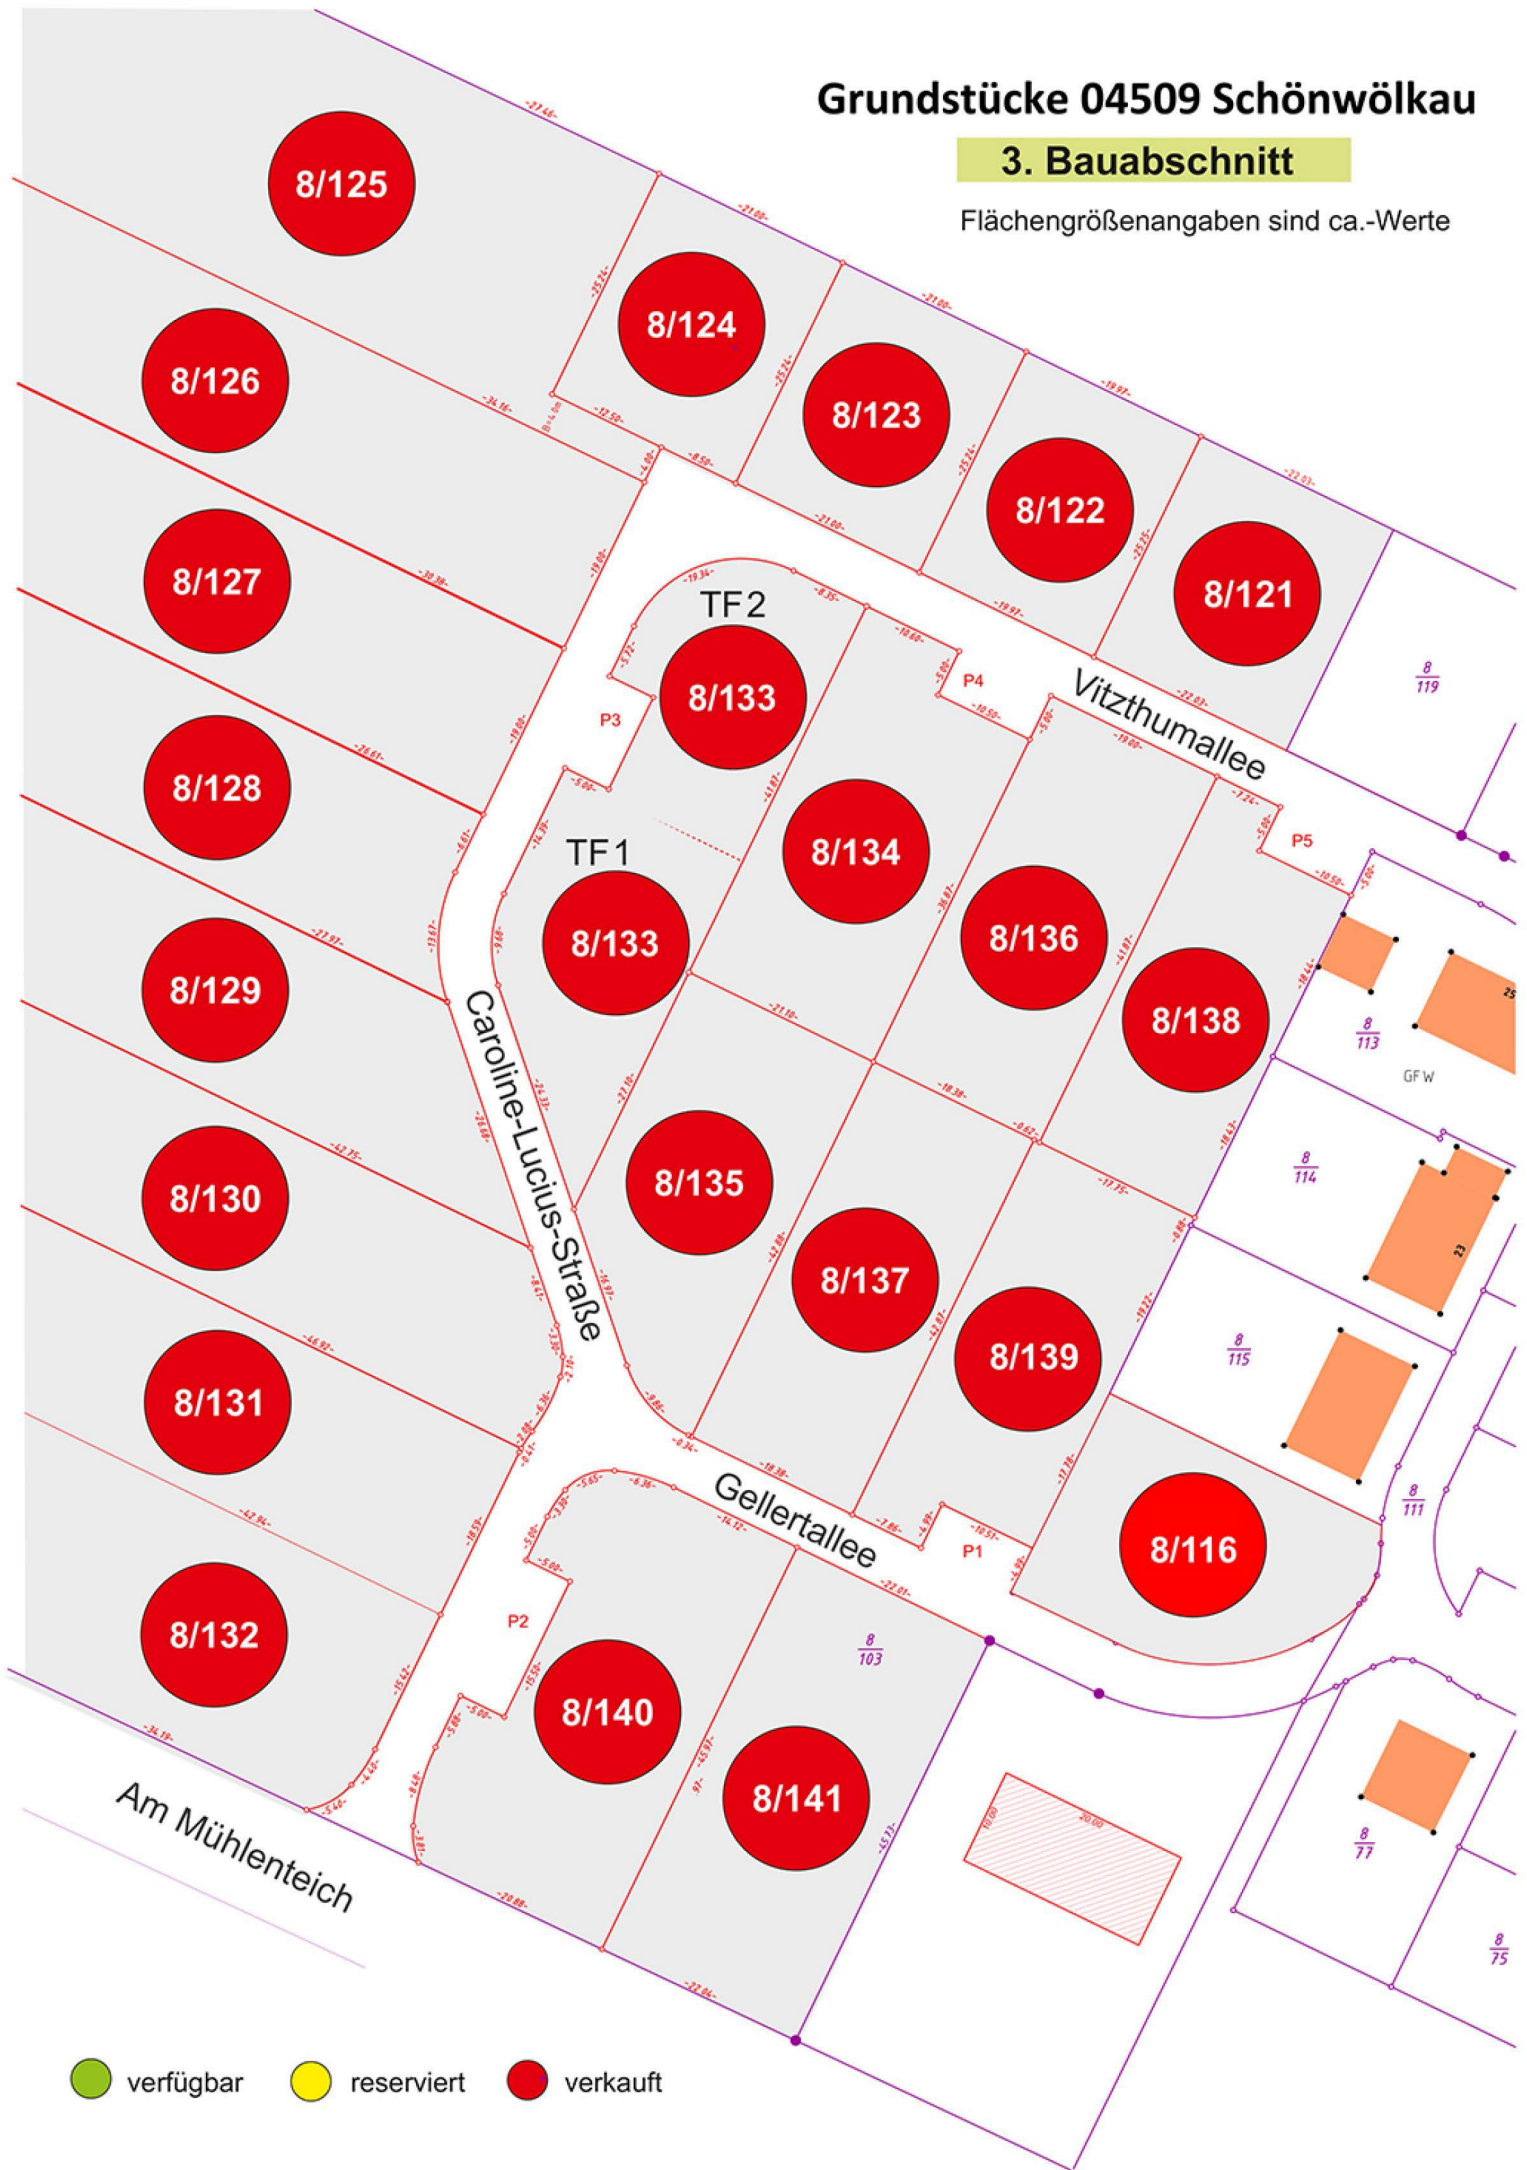

Grundstücke 04509 Schönwölkau

3. Bauabschnitt

Flächengrößenangaben sind ca.-Werte

● verfügbar ● reserviert ● verkauft