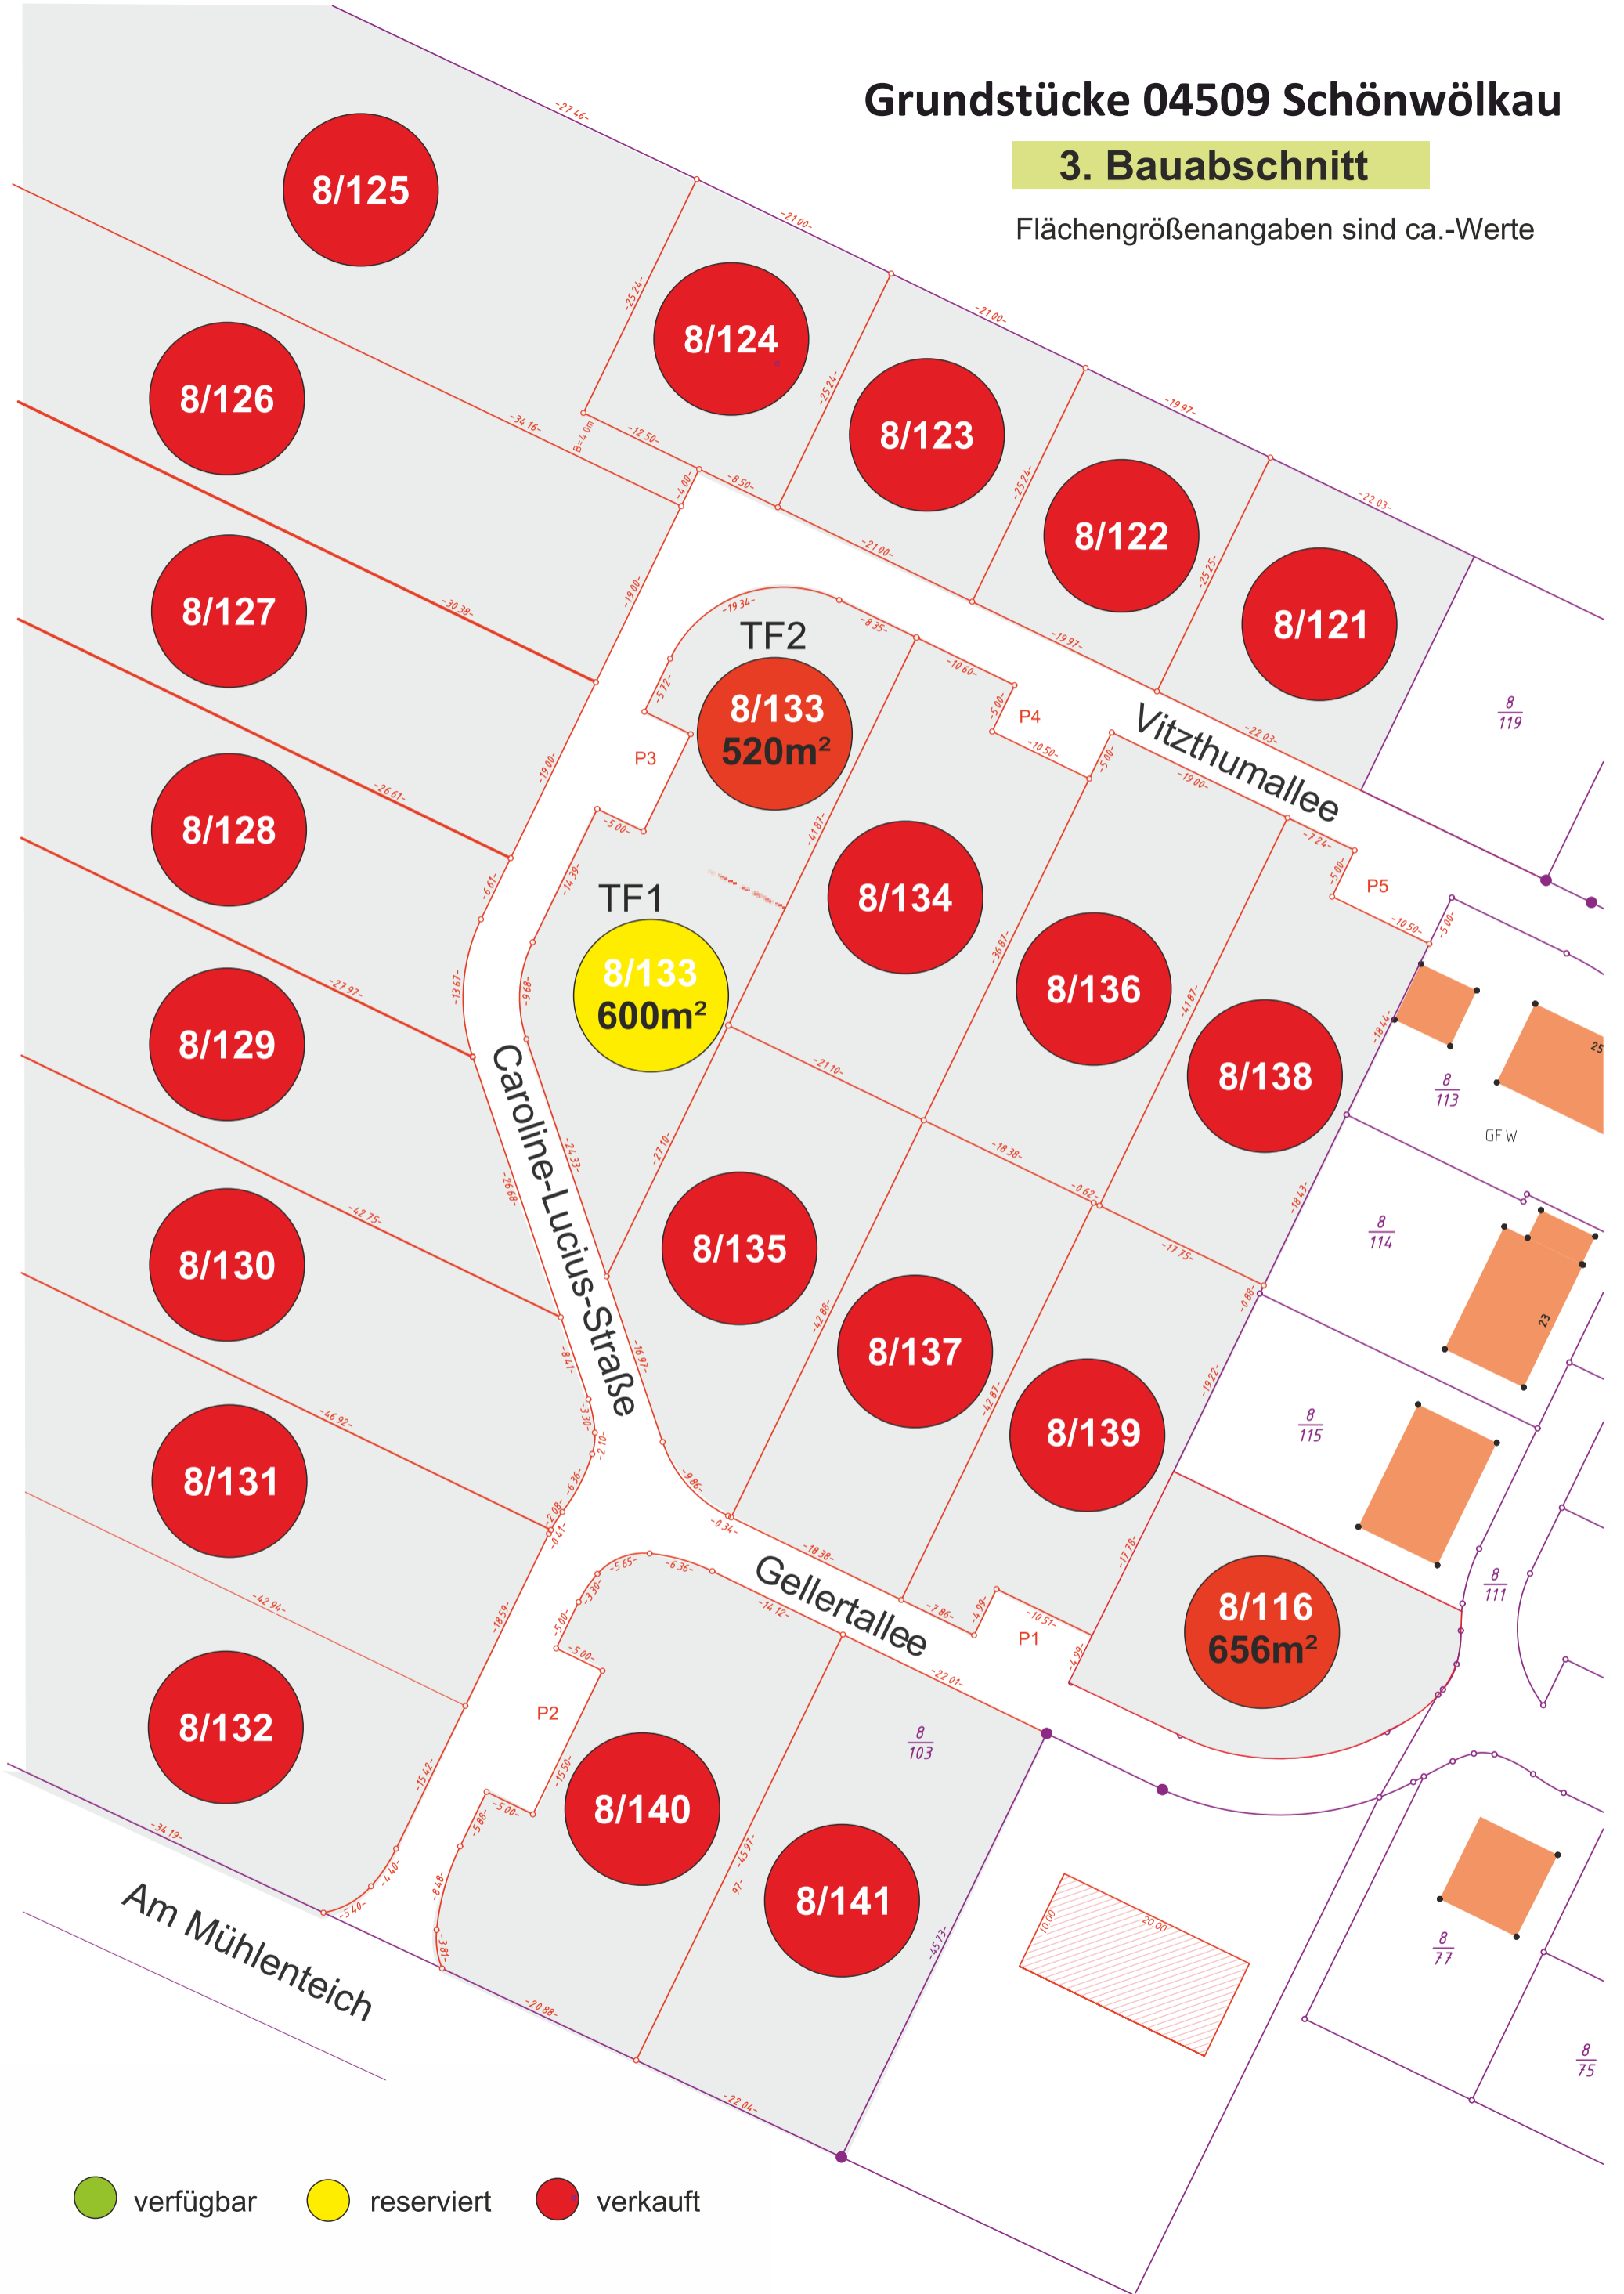

Grundstücke 04509 Schönwölkau

3. Bauabschnitt

Flächengrößenangaben sind ca.-Werte

● verfügbar ● reserviert ● verkauft